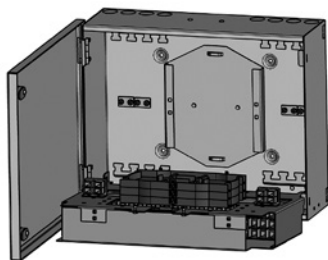

# БОН-72П КЦ (ПИК.469427.130)

Бокс оптический настенный предназначен для установки оптических сплиттеров при построении сетей PON. Используется в качестве домового шкафа и обеспечивает подключение до 66 абонентов по технологии GPON.

Материал: сталь 1,5 мм, ППК: RAL 7032  
Габаритные размеры (Ш x Г x В): 360 x 126 x 296 мм  
Масса нетто: 5,5 кг

## Основные характеристики:

- Вынимаемая панель адаптеров – 66 абонентских портов спереди, 8 портов для подключения сплиттеров на задней стороне
- 3 сплайс-кассеты на 24 порта каждая
- 2 замка на двери
- Возможность выкладки оптических модулей в панели, закрепленной на основании каркаса
- Оптические сплиттеры крепятся на передней стороне вынимаемой панели, коммутируются сверху и защищены крышкой
- Панель фиксируется к основанию БОНа при помощи 2 невыпадающих болтов
- 16 отверстий по краям БОНа позволяют вводить кабель диаметром до 19 мм
- Присутствуют фиксаторы ЦСЭ

## Дополнительные комплектующие:

- Сплайс-кассета – 3 шт.
- Стяжка кабельная – 22 шт.
- Дюбель – 4 шт.
- Саморез – 4 шт.
- Оптический адаптер SC simplex – до 74 шт.
- Оптический пигтейл SC – до 74 шт.
- Гильзы КДЭС 60 мм – до 72 шт.
- Сплиттер мини-модуль – по требованию заказчика, но с учетом того, что портов для входов PLC – 8, а портов для выходов – 66