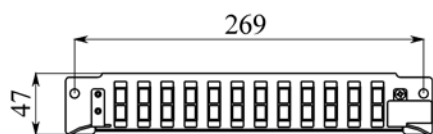

# ПОР-РБ-1U (ПИК.469427.136)

Панель оптическая распределительная выдвижная для кросса КМО-6 с адаптерами и многоволоконной кабельной сборкой предназначена для коммутации оптического волокна.

Материал: сталь 1 мм, ППК: RAL 7032  
Габаритные размеры (Ш x Г x В): 283 x 230 x 47 мм  
Масса нетто: 1,0 кг

#### Основные характеристики:

- Максимальное количество оптических портов – 24 SC или 48 LC
- Количество 24 волоконных монтажных кабельных сборок от 5 до 50 м – до 2 шт.

#### Базовая комплектация изделия:

- Каркас с крышкой и направляющей

#### Дополнительные комплектующие:

- Оптический адаптер SC – 12 шт. SC duplex
- Оптический адаптер LC – 12 шт. LC quadro
- Оптическая монтажная кабельная сборка 24 волоконная длиной от 5 до 50 м, оконцованная коннекторами SC или LC
- Комплект крепежа – 4 шт.
- Стяжка кабельная – 4 шт.