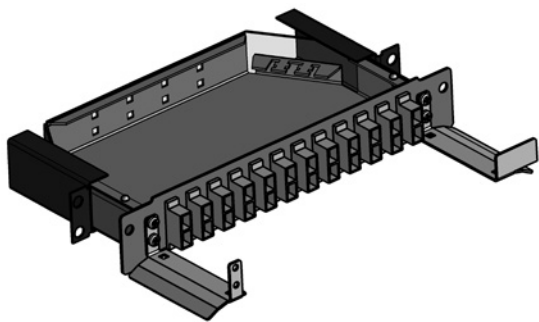

# ПОР-РБ-1U (ПИК.469427.136)

Панель оптическая распределительная выдвижная для кросса КМО-6 с адаптерами и многоволоконной кабельной сборкой предназначена для коммутации оптического волокна.

Материал: сталь 1 мм, ППК: RAL 7032  
Габаритные размеры (Ш x Г x В): 283 x 230 x 47 мм  
Масса нетто: 1,0 кг

#### Основные характеристики:

- Максимальное количество оптических портов – 24 SC или 48 LC
- Количество 24 волоконных монтажных кабельных сборок от 5 до 50 м – до 2 шт.

#### Базовая комплектация изделия:

- Каркас с крышкой и направляющей

#### Дополнительные комплектующие:

- Оптический адаптер SC – 12 шт. SC duplex
- Оптический адаптер LC – 12 шт. LC quadro
- Оптическая монтажная кабельная сборка 24 волоконная длиной от 5 до 50 м, оконцованная коннекторами SC или LC
- Комплект крепежа – 4 шт.
- Стяжка кабельная – 4 шт.