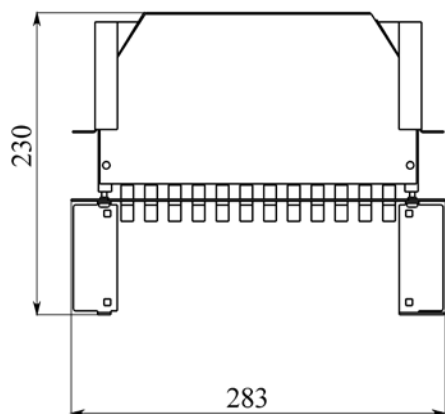

# ПОР-РБ-1U (ПИК.469427.136)

Панель оптическая распределительная выдвижная для кросса КМО-6 с адаптерами и многоволоконной кабельной сборкой предназначена для коммутации оптического волокна.

Материал: сталь 1 мм, ППК: RAL 7032  
Габаритные размеры (Ш x Г x В): 283 x 230 x 47 мм  
Масса нетто: 1,0 кг

#### Основные характеристики:

- Максимальное количество оптических портов – 24 SC или 48 LC
- Количество 24 волоконных монтажных кабельных сборок от 5 до 50 м – до 2 шт.

#### Дополнительные комплектующие:

- Оптический адаптер SC – 12 шт. SC duplex
- Оптический адаптер LC – 12 шт. LC quadro
- Оптическая монтажная кабельная сборка 24 волоконная длиной от 5 до 50 м, оконцованная коннекторами SC или LC
- Комплект крепежа – 4 шт.
- Стяжка кабельная – 4 шт.