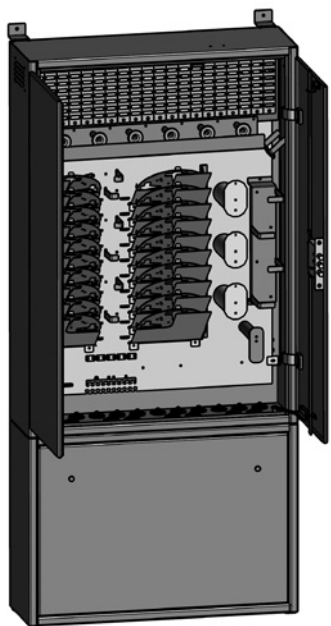

# ШРП-ОВ (1200) (ПИК.301445.004)

Шкаф распределительный пристенный опто-волоконный предназначен для коммутации и сращивания оптического волокна в помещении с использованием панелей оптических (ПО). Устанавливаются панели двух типов: ПО 320/720 – на 320 коммутаций и 720 сращиваний, либо ПО 720 – только на 720 сращиваний.

Материал: сталь 2 мм, ППК: RAL 7032  
Габаритные размеры (Ш x Г x В): 780 x 250 x 1691 мм  
Масса нетто: 84,5 кг

## Основные характеристики:

- Удобство сварки оптических волокон за счет круглой сплайс-кассеты, которую можно вынести на 2 м от шкафа
- Возможность установки без тумбы с креплением на стену
- Ригельный замок шкафа обеспечивает защиту оборудования от несанкционированного доступа
- Возможность изготовления шкафа только на сращивание волокна без блока коммутации
- 320 оптических портов, 480 сращиваемых волокон, 20 сплайс-кассет для сварки на ПО 320/480
- 720 сращиваемых волокон в 30 сплайс-кассетах при заказе ПО 720, на ней же установлена планка под адаптеры SC duplex в количестве 6 шт. для проведения замеров ОВ

## Базовая комплектация изделия:

- Каркас шкафа ШРП (1200) с тумбой ПИК.301445.004 – 1 шт.
- Замок врезной сувальдный – 1 шт.
- Ключ – 3 шт.
- Втулка гофрированная Ø36 мм – 20 шт.
- Извещатель ИО-102-16/2 – 1 шт.
- Коробка КС-4 – 1 шт.
- Анкер расклинивающий – 4 шт.
- Дюбель – 2 шт.
- Шуруп – 2 шт.
- Стяжка кабельная – 20 шт.