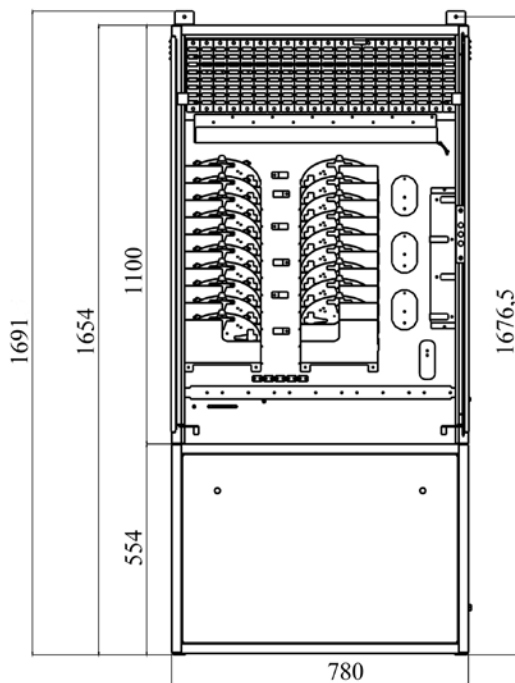

# ШРП-ОВ (1200) (ПИК.301445.004)

Шкаф распределительный пристенный опто-волоконный предназначен для коммутации и сращивания оптического волокна в помещении с использованием панелей оптических (ПО). Устанавливаются панели двух типов: ПО 320/720 – на 320 коммутаций и 720 сращиваний, либо ПО 720 – только на 720 сращиваний.

Материал: сталь 2 мм, ППК: RAL 7032  
Габаритные размеры (Ш x Г x В): 780 x 250 x 1691 мм  
Масса нетто: 84,5 кг

## Основные характеристики:

- Удобство сварки оптических волокон за счет круглой сплайс-кассеты, которую можно вынести на 2 м от шкафа
- Возможность установки без тумбы с креплением на стену
- Ригельный замок шкафа обеспечивает защиту оборудования от несанкционированного доступа
- Возможность изготовления шкафа только на сращивание волокна без блока коммутации
- 320 оптических портов, 480 сращиваемых волокон, 20 сплайс-кассет для сварки на ПО 320/480
- 720 сращиваемых волокон в 30 сплайс-кассетах при заказе ПО 720, на ней же установлена планка под адаптеры SC duplex в количестве 6 шт. для проведения замеров ОВ

## Базовая комплектация изделия:

- Каркас шкафа ШРП (1200) с тумбой ПИК.301445.004 – 1 шт.
- Замок врезной сувальдный – 1 шт.
- Ключ – 3 шт.
- Втулка гофрированная Ø36 мм – 20 шт.
- Извещатель ИО-102-16/2 – 1 шт.
- Коробка КС-4 – 1 шт.
- Анкер расклинивающий – 4 шт.
- Дюбель – 2 шт.
- Шуруп – 2 шт.
- Стяжка кабельная – 20 шт.