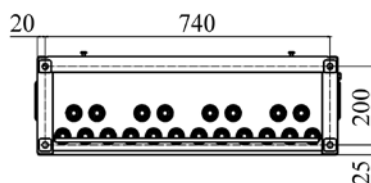

# ШРП-ОВ (1200) (ПИК.301445.004)

Шкаф распределительный пристенный опто-волоконный предназначен для коммутации и сращивания оптического волокна в помещении с использованием панелей оптических (ПО). Устанавливаются панели двух типов: ПО 320/720 – на 320 коммутаций и 720 сращиваний, либо ПО 720 – только на 720 сращиваний.

Материал: сталь 2 мм, ППК: RAL 7032  
Габаритные размеры (Ш x Г x В): 780 x 250 x 1691 мм  
Масса нетто: 84,5 кг

## Основные характеристики:

- Удобство сварки оптических волокон за счет круглой сплайс-кассеты, которую можно вынести на 2 м от шкафа
- Возможность установки без тумбы с креплением на стену
- Ригельный замок шкафа обеспечивает защиту оборудования от несанкционированного доступа
- Возможность изготовления шкафа только на сращивание волокна без блока коммутации
- 320 оптических портов, 480 сращиваемых волокон, 20 сплайс-кассет для сварки на ПО 320/480
- 720 сращиваемых волокон в 30 сплайс-кассетах при заказе ПО 720, на ней же установлена планка под адаптеры SC duplex в количестве 6 шт. для проведения замеров ОВ