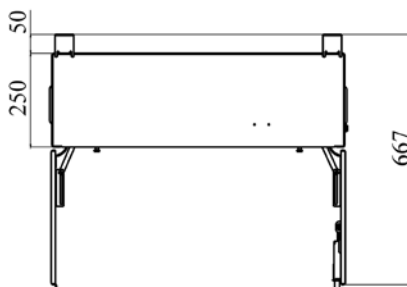

# ШРП-ОВ (1200) (ПИК.301445.004)

Шкаф распределительный пристенный опто-волоконный предназначен для коммутации и сращивания оптического волокна в помещении с использованием панелей оптических (ПО). Устанавливаются панели двух типов: ПО 320/720 – на 320 коммутаций и 720 сращиваний, либо ПО 720 – только на 720 сращиваний.

Материал: сталь 2 мм, ППК: RAL 7032  
Габаритные размеры (Ш x Г x В): 780 x 250 x 1691 мм  
Масса нетто: 84,5 кг

## Основные характеристики:

- Удобство сварки оптических волокон за счет круглой сплайс-кассеты, которую можно вынести на 2 м от шкафа
- Возможность установки без тумбы с креплением на стену
- Ригельный замок шкафа обеспечивает защиту оборудования от несанкционированного доступа
- Возможность изготовления шкафа только на сращивание волокна без блока коммутации
- 320 оптических портов, 480 сращиваемых волокон, 20 сплайс-кассет для сварки на ПО 320/480
- 720 сращиваемых волокон в 30 сплайс-кассетах при заказе ПО 720, на ней же установлена планка под адаптеры SC duplex в количестве 6 шт. для проведения замеров ОВ