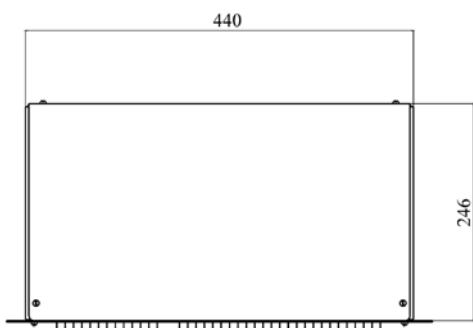

# ПОР-РМ-2U-19" (ПИК.469427.066)

Панель оптическая распределительная для разветвителей и мультиплексоров. Кронштейны для крепления к 19" конструктиву дают возможность оптимально использовать пространство шкафа.

Материал: сталь 1 мм, ППК: RAL 7032  
Габаритные размеры (Ш x Г x В): 483 x 246 x 88 мм  
Масса нетто: 4 кг

## Основные характеристики:

- Емкость до 80 FC, 120 SC, 192 LC портов
- Возможность установки сплиттеров PLC 1x2 – до 32SC/64LC, до 24 сплиттеров PLC 1x4 SC типа, до 32 сплиттеров PLC 1x4 типа LC, до 16 сплиттеров PLC 1x4 FC типа
- Наличие маркировки на лицевой панели позволяет сократить время инсталляции и обслуживания
- Возможна установка от 3 до 11 сплайс-кассет