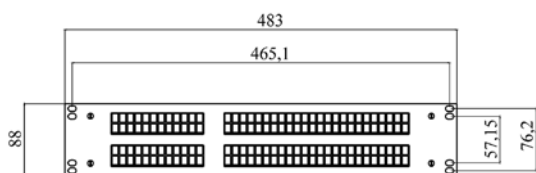

# ПОР-РМ-2U-19" (ПИК.469427.066)

Панель оптическая распределительная для разветвителей и мультиплексоров. Кронштейны для крепления к 19" конструктиву дают возможность оптимально использовать пространство шкафа.

Материал: сталь 1 мм, ППК: RAL 7032  
Габаритные размеры (Ш x Г x В): 483 x 246 x 88 мм  
Масса нетто: 4 кг

## Основные характеристики:

- Емкость до 80 FC, 120 SC, 192 LC портов
- Возможность установки сплиттеров PLC 1x2 – до 32SC/64LC, до 24 сплиттеров PLC 1x4 SC типа, до 32 сплиттеров PLC 1x4 типа LC, до 16 сплиттеров PLC 1x4 FC типа
- Наличие маркировки на лицевой панели позволяет сократить время инсталляции и обслуживания
- Возможна установка от 3 до 11 сплайс-кассет