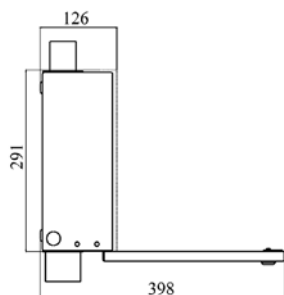

БОН-72П (ПИК.469427.095)

Бокс оптический настенный предназначен для установки оптических сплиттеров при построении сетей PON. Используется в качестве домового шкафа и обеспечивает подключение до 64 абонентов по технологии GPON.

Материал: сталь 1,5 мм, ППК: RAL 7032
Габаритные размеры (Ш x Г x В): 478 x 126 x 291 мм
Масса нетто: 6,5 кг

Основные характеристики:

- Максимум 4 сплайс-кассеты, 72 оптических порта (64 абонентских, 8 транзитных) и 96 сращиваний
- Возможность установки двух сплиттеров PLC 1x32 или четырех сплиттеров PLC 1x16
- Удобство сварки оптического кабеля вне боксов за счет съемных элементов
- 4 отверстия $\varnothing 50$ мм, 2 высечки $\varnothing 22,5$ мм на боковых стенках
- Разделение транзитных и абонентских волокон за счет использования разных сплайс-кассет
- Удобство сварки оптического кабеля вне боксов за счет съемных элементов