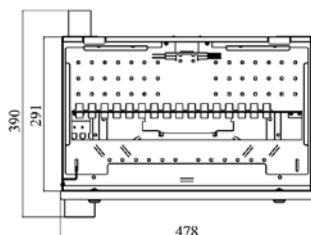

БОН-72П (ПИК.469427.095)

Бокс оптический настенный предназначен для установки оптических сплиттеров при построении сетей PON. Используется в качестве домового шкафа и обеспечивает подключение до 64 абонентов по технологии GPON.

Материал: сталь 1,5 мм, ППК: RAL 7032
Габаритные размеры (Ш x Г x В): 478 x 126 x 291 мм
Масса нетто: 6,5 кг

Основные характеристики:

- Максимум 4 сплайс-кассеты, 72 оптических порта (64 абонентских, 8 транзитных) и 96 сращиваний
- Возможность установки двух сплиттеров PLC 1x32 или четырех сплиттеров PLC 1x16
- Удобство сварки оптического кабеля вне боксов за счет съемных элементов
- 4 отверстия $\varnothing 50$ мм, 2 высечки $\varnothing 22,5$ мм на боковых стенках
- Разделение транзитных и абонентских волокон за счет использования разных сплайс-кассет
- Удобство сварки оптического кабеля вне боксов за счет съемных элементов