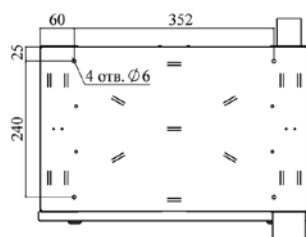

БОН-72П (ПИК.469427.095)

Бокс оптический настенный предназначен для установки оптических сплиттеров при построении сетей PON. Используется в качестве домового шкафа и обеспечивает подключение до 64 абонентов по технологии GPON.

Материал: сталь 1,5 мм, ППК: RAL 7032
Габаритные размеры (Ш x Г x В): 478 x 126 x 291 мм
Масса нетто: 6,5 кг

Основные характеристики:

- Максимум 4 сплайс-кассеты, 72 оптических порта (64 абонентских, 8 транзитных) и 96 сращиваний
- Возможность установки двух сплиттеров PLC 1x32 или четырех сплиттеров PLC 1x16
- Удобство сварки оптического кабеля вне боксов за счет съемных элементов
- 4 отверстия $\varnothing 50$ мм, 2 высечки $\varnothing 22,5$ мм на боковых стенках
- Разделение транзитных и абонентских волокон за счет использования разных сплайс-кассет
- Удобство сварки оптического кабеля вне боксов за счет съемных элементов