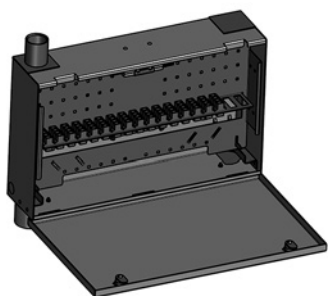

БОН-72П (ПИК.469427.095)

Бокс оптический настенный предназначен для установки оптических сплиттеров при построении сетей PON. Используется в качестве домового шкафа и обеспечивает подключение до 64 абонентов по технологии GPON.

Материал: сталь 1,5 мм, ППК: RAL 7032
Габаритные размеры (Ш x Г x В): 478 x 126 x 291 мм
Масса нетто: 6,5 кг

Основные характеристики:

- Максимум 4 сплайс-кассеты, 72 оптических порта (64 абонентских, 8 транзитных) и 96 сращиваний
- Возможность установки двух сплиттеров PLC 1x32 или четырех сплиттеров PLC 1x16
- Удобство сварки оптического кабеля вне боксов за счет съемных элементов
- 4 отверстия $\varnothing 50$ мм, 2 высечки $\varnothing 22,5$ мм на боковых стенках
- Разделение транзитных и абонентских волокон за счет использования разных сплайс-кассет
- Удобство сварки оптического кабеля вне боксов за счет съемных элементов

Базовая комплектация изделия:

- БОН-72П – 1 шт.
- Замок – 1 шт.
- Ключ – 4 шт.
- Втулка гофрированная $\varnothing 20$ мм – 2 шт.

Дополнительные комплектующие:

- Труба ввода $\varnothing 42$ мм для стояков $\varnothing 32$ мм – 2 шт.
- Труба ввода $\varnothing 57$ мм для стояков $\varnothing 50$ мм – 2 шт.
- Сплайс-кассета – до 4 шт.
- Стяжка кабельная – 22 шт.
- Саморез – 4 шт.
- Дюбель – 4 шт.
- Оптический адаптер SC – до 72 шт.
- Оптический пигтейл SC – до 72 шт.
- Гильзы КДЗС 60 мм – до 96 шт.
- Сплиттер PLC 1x16 – до 4 шт.,
Сплиттер PLC 1x32 – до 2 шт.
- Швеллер фиксации кабеля – 2 шт.