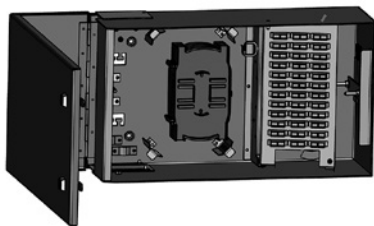

БОН-72С (ПИК.469427.053)

Бокс оптический настенный предназначен для установки оптических сплиттеров при построении сетей PON. Используется в качестве домового шкафа и обеспечивает подключение до 64 абонентов по технологии GPON.

Материал: сталь 2 мм, ППК: RAL 7032
Габаритные размеры (Ш x Г x В): 507 x 152 x 291 мм
Масса нетто: 10 кг

Основные характеристики:

- Максимум 4 сплайс-кассеты, 72 оптических порта (64 абонентских, 8 транзитных), 96 сварных соединений
- Возможность установки двух сплиттеров PLC 1x32 или четырех сплиттеров PLC 1x16
- Удобство сварки оптического кабеля вне бокса за счет съемных элементов
- Ввод кабеля сверху и снизу
- 2 вводных отверстия 38x65 мм
- Разделение транзитных и абонентских волокон, за счет использования разных сплайс-кассет
- Возможность наложения бокса на уже проложенный кабель
- Поворотная панель с расположенными под углом адаптерами защищает органы зрения обслуживающего персонала и закрывает отсек со сплиттерами PLC

Базовая комплектация изделия:

- БОН-72С – 1 шт.
- Замок – 2 шт.
- Ключ – 4 шт.

Дополнительные комплектующие:

- Стяжка кабельная – 16 шт.
- Сплайс-кассета – до 4 шт.
- Болт анкерный – 4 шт.
- Оптический адаптер SC/FC/ST/LC (адаптеры SC применяются в дуплексном исполнении) – до 72 шт.
- Оптический пигтейл SC/FC/ST/LC – до 72 шт.
- Гильзы КДЗС 60 мм – до 96 шт.
- Сплиттер PLC 1x16 – до 4 шт.,
- Сплиттер PLC 1x32 – до 2 шт.