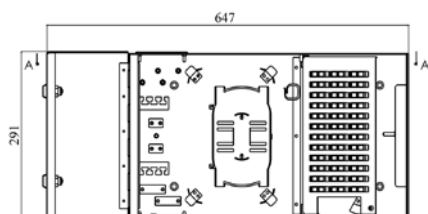

БОН-72С (ПИК.469427.053)

Бокс оптический настенный предназначен для установки оптических сплиттеров при построении сетей PON. Используется в качестве домового шкафа и обеспечивает подключение до 64 абонентов по технологии GPON.

Материал: сталь 2 мм, ППК: RAL 7032
Габаритные размеры (Ш x Г x В): 507 x 152 x 291 мм
Масса нетто: 10 кг

Основные характеристики:

- Максимум 4 сплайс-кассеты, 72 оптических порта (64 абонентских, 8 транзитных), 96 сварных соединений
- Возможность установки двух сплиттеров PLC 1x32 или четырех сплиттеров PLC 1x16
- Удобство сварки оптического кабеля вне бокса за счет съемных элементов
- Ввод кабеля сверху и снизу
- 2 вводных отверстия 38x65 мм
- Разделение транзитных и абонентских волокон, за счет использования разных сплайс-кассет
- Возможность наложения бокса на уже проложенный кабель
- Поворотная панель с расположенными под углом адаптерами защищает органы зрения обслуживающего персонала и закрывает отсек со сплиттерами PLC