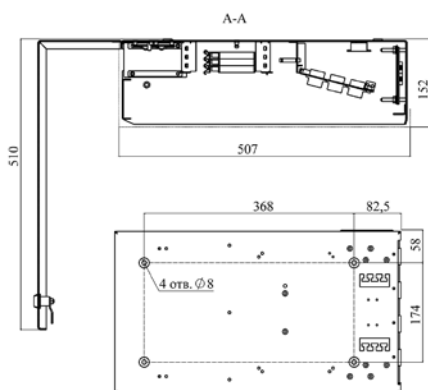

БОН-72С (ПИК.469427.053)

Бокс оптический настенный предназначен для установки оптических сплиттеров при построении сетей PON. Используется в качестве домового шкафа и обеспечивает подключение до 64 абонентов по технологии GPON.

Материал: сталь 2 мм, ППК: RAL 7032
Габаритные размеры (Ш x Г x В): 507 x 152 x 291 мм
Масса нетто: 10 кг

Основные характеристики:

- Максимум 4 сплайс-кассеты, 72 оптических порта (64 абонентских, 8 транзитных), 96 сварных соединений
- Возможность установки двух сплиттеров PLC 1x32 или четырех сплиттеров PLC 1x16
- Удобство сварки оптического кабеля вне бокса за счет съемных элементов
- Ввод кабеля сверху и снизу
- 2 вводных отверстия 38x65 мм
- Разделение транзитных и абонентских волокон, за счет использования разных сплайс-кассет
- Возможность наложения бокса на уже проложенный кабель
- Поворотная панель с расположенными под углом адаптерами защищает органы зрения обслуживающего персонала и закрывает отсек со сплиттерами PLC