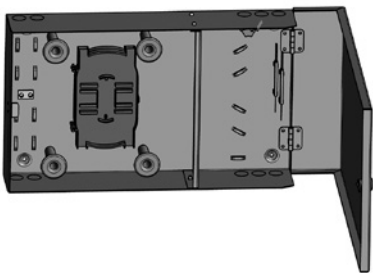

# БОН-72МН (ПИК.469427.109/1)

Бокс оптический настенный предназначен для установки оптических сплиттеров при построении сетей PON. Используется в качестве домового шкафа и обеспечивает подключение от 8 до 64 абонентов по технологии GPON.

Материал: сталь 1,2 и 1,5 мм, ППК: RAL 7032  
Габаритные размеры (Ш x Г x В): 485 x 92 x 289 мм  
Масса нетто: 4 кг

#### Основные характеристики:

- 4 слайд-кассеты, 72 оптических порта и 96 сращиваний
- Возможна установка 2 сплиттеров PLC 1x32 или 4 сплиттеров PLC 1x16 в мини-модуле
- Ввод кабеля сверху и снизу с возможностью наложения и выкладки запаса внутри бокса благодаря поворотным заглушкам в каркасе
- Разделение транзитных и абонентских волокон за счет использования разных кассет
- Наличие съемной панели адаптеров позволяет производить установку пигтейлов непосредственно сразу и в том же месте, где производилась сварка волокна, что создает удобство монтажа и эстетичный кабельный менеджмент
- Количество втулок гофрированных определяется количеством вводимых кабелей и необходимостью подачи абонентских патчкордов, входящих в правую часть бокса
- На установку одного сплиттера PLC требуется 2 держателя сплиттера PLC
- Небольшой размер