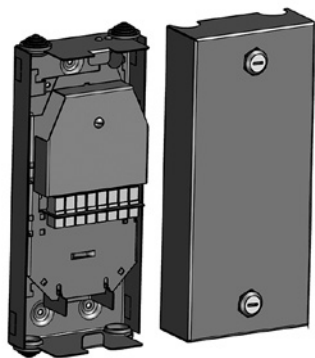

# БОН-8П КЦ (ПИК.469427.129)

Бокс оптический настенный предназначен для установки оптических сплиттеров 2 каскада при построении сетей PON. Используется в качестве этажного шкафа и обеспечивает подключение до 8 абонентов по технологии GPON.

Материал: сталь 1 мм, ППК: RAL 7032  
Габаритные размеры (Ш x Г x В): 125 x 72 x 275 мм  
Масса нетто: 1,5 кг

## Основные характеристики:

- Съемная крышка на 2 замках
- Возможно наложение бокса на уже проложенный кабель
- Вынимаемая панель на 8 портов и 16 сварок
- Возможность прямого подключения до 2 абонентов без использования сплиттера за счет 2 портов, установленных на обратной стороне панели
- Вышеописанные 2 порта в дальнейшем используются для подключения входов до 1 сплиттера PLC 1x8, либо 2 сплиттера PLC 1x4 в мини-модуле. Сплиттеры устанавливаются в специальные держатели на панели
- IP54 за счет применения уплотнителя на крышке
- Возможность фиксации ЦСЭ
- Выбиваемые отверстия 10x20 на боковых сторонах бокса для возможности ввода кабель-канала
- Втулки гофрированные позволяют вводить кабель диаметром до 19 мм
- Выходы сплиттеров, коммутируемые спереди, закрываются специальной крышкой для предотвращения доступа

## Базовая комплектация изделия:

- БОН-8П КЦ – 1 шт.
- Замок – 2 шт.
- Ключ – 4 шт.
- Втулка гофрированная  $\varnothing 20$  мм – 4 шт.
- Ложемент – 1 шт.
- Держатели сплиттера – 4 шт.