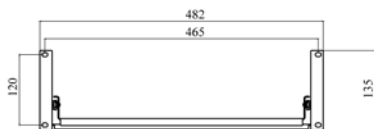

ПВ-19"-ЗУ/380 (ПИК.304121.004)

Полка выдвижная предназначена для дополнительной комплектации 19" шкафов и стоек.

Материал: сталь 2 мм, ППК RAL 7032 (серый)
Габаритные размеры (Ш x Г x В): 482 x 380 x 135 мм
Масса нетто: 5,4 кг

Основные характеристики:

- Удобный монтаж за счет крепления к раме 19"
- Ширина возможного устанавливаемого оборудования на полке ПВ-19" – 413 мм
- Максимально допустимая нагрузка – 50 кг

Базовая комплектация изделия:

- Полка 19" в сборе – 1 шт.

Дополнительные комплектующие:

- Комплект монтажных частей в составе:
Винт М6х16 – 4 шт.
Гайка с пружинным зажимом М6 – 4 шт.
Шайба пластмассовая – 4 шт.