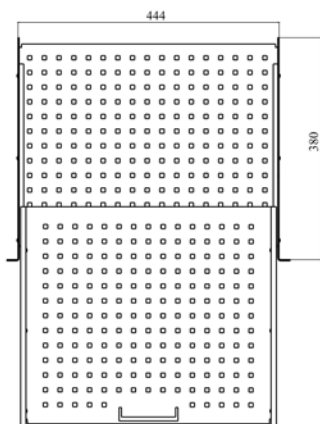

ПВ-19"-ЗУ/380 (ПИК.304121.004)

Полка выдвижная предназначена для дополнительной комплектации 19" шкафов и стоек.

Материал: сталь 2 мм, ППК RAL 7032 (серый)
Габаритные размеры (Ш x Г x В): 482 x 380 x 135 мм
Масса нетто: 5,4 кг

Основные характеристики:

- Удобный монтаж за счет крепления к раме 19"
- Ширина возможного устанавливаемого оборудования на полке ПВ-19" – 413 мм
- Максимально допустимая нагрузка – 50 кг

Базовая комплектация изделия: