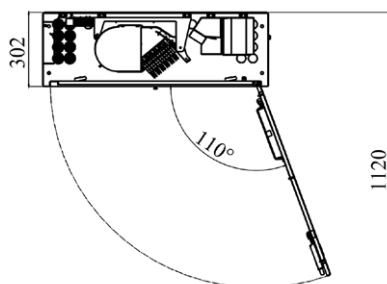

ШРУ-ОВ-432 серии «Вятка» (ПИК.301445.006)

Шкаф распределительный высокой плотности для установки оптических модулей до 432 портов. Нарращивание емкости кросса может быть поэтапным, с шагом 144 порта, с использованием основания блока на 6 модулей. Поставляется в собранном виде, готовым к установке.

Материал: сталь 2 мм, ППК: RAL 7032
Габаритные размеры (Ш x Г x В): 900 x 302 x 1766 мм
Масса нетто: 100 кг

Основные характеристики:

- Емкость шкафа до 432 оптических портов
- Конструкция имеет уличное исполнение и защищена от воздействия влаги и пыли (IP54)
- Удобство сварки оптических волокон за счет съемного блока на 144 порта, который можно разварить в машине в комфортных условиях за счет запаса кабеля, расположенного в шкафу (до 5 метров по внутреннему периметру)
- Удобство сварки волокон за счет круглой сплайс-кассеты, которую можно вынести на 2 метра из поворотной сплайс-кассеты
- Конструкция шкафа и ригельный замок шкафа обеспечивают защиту оборудования от несанкционированного доступа
- Возможность установки в шкаф до 3 блоков хомутов для медножильных плинтов. В блоке размещается до 40 плинтов по 10 в каждом из 4 вертикально расположенных хомутов. Общая емкость кросса в медножильном исполнении составит 1200 пар. В случае заполнения шкафа плинтами на полную емкость не требуется установка ни одного из органайзеров
- Защита персонала от светового излучения за счет расположения оптических разъемов под углом 40°
- Естественная вентиляция шкафа за счет фильтра в основании крыши препятствует образованию конденсата внутри корпуса
- Большой органайзер используется при заполнении шкафа оптическими комплектующими на полную емкость. При совместной установке медных и оптических компонентов используется органайзер на 1 блок в количестве, кратном количеству блоков модулей и нижний органайзер, устанавливаемый рядом с нижним блоком