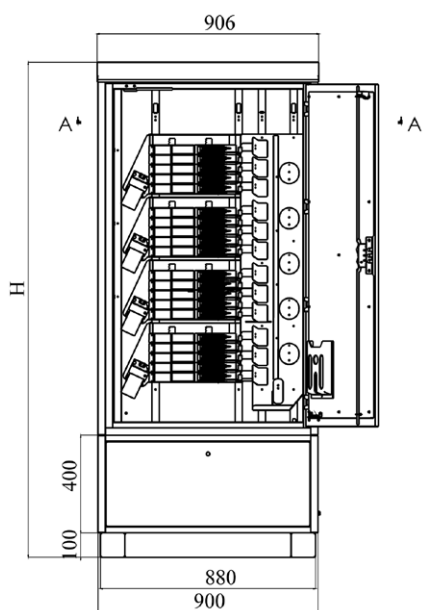

ШРУ-ОВ-432 серии «Вятка» (ПИК.301445.006)

Шкаф распределительный высокой плотности для установки оптических модулей до 432 портов. Нарращивание емкости кросса может быть поэтапным, с шагом 144 порта, с использованием основания блока на 6 модулей. Поставляется в собранном виде, готовым к установке.

Материал: сталь 2 мм, ППК: RAL 7032
Габаритные размеры (Ш x Г x В): 900 x 302 x 1766 мм
Масса нетто: 100 кг

Основные характеристики:

- Емкость шкафа до 432 оптических портов
- Конструкция имеет уличное исполнение и защищена от воздействия влаги и пыли (IP54)
- Удобство сварки оптических волокон за счет съемного блока на 144 порта, который можно разварить в машине в комфортных условиях за счет запаса кабеля, расположенного в шкафу (до 5 метров по внутреннему периметру)
- Удобство сварки волокон за счет круглой сплайс-кассеты, которую можно вынести на 2 метра из поворотной сплайс-кассеты
- Конструкция шкафа и ригельный замок шкафа обеспечивают защиту оборудования от несанкционированного доступа
- Возможность установки в шкаф до 3 блоков хомутов для медножильных плинтов. В блоке размещается до 40 плинтов по 10 в каждом из 4 вертикально расположенных хомутов. Общая емкость кросса в медножильном исполнении составит 1200 пар. В случае заполнения шкафа плинтами на полную емкость не требуется установка ни одного из органайзеров
- Защита персонала от светового излучения за счет расположения оптических разъемов под углом 40°
- Естественная вентиляция шкафа за счет фильтра в основании крыши препятствует образованию конденсата внутри корпуса
- Большой органайзер используется при заполнении шкафа оптическими комплектующими на полную емкость. При совместной установке медных и оптических компонентов используется органайзер на 1 блок в количестве, кратном количеству блоков модулей и нижний органайзер, устанавливаемый рядом с нижним блоком