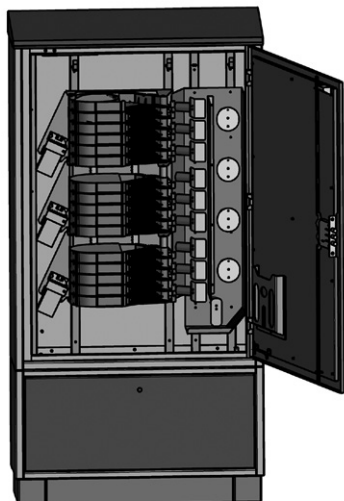

ШРУ-ОВ-432 серии «Вятка» (ПИК.301445.006)

Шкаф распределительный высокой плотности для установки оптических модулей до 432 портов. Нарращивание емкости кросса может быть поэтапным, с шагом 144 порта, с использованием основания блока на 6 модулей. Поставляется в собранном виде, готовым к установке.

Материал: сталь 2 мм, ППК: RAL 7032
Габаритные размеры (Ш x Г x В): 900 x 302 x 1766 мм
Масса нетто: 100 кг

Основные характеристики:

- Емкость шкафа до 432 оптических портов
- Конструкция имеет уличное исполнение и защищена от воздействия влаги и пыли (IP54)
- Удобство сварки оптических волокон за счет съемного блока на 144 порта, который можно разварить в машине в комфортных условиях за счет запаса кабеля, расположенного в шкафу (до 5 метров по внутреннему периметру)
- Удобство сварки волокон за счет круглой сплайс-кассеты, которую можно вынести на 2 метра из поворотной сплайс-кассеты
- Конструкция шкафа и ригельный замок шкафа обеспечивают защиту оборудования от несанкционированного доступа
- Возможность установки в шкаф до 3 блоков хомутов для медножильных плинтов. В блоке размещается до 40 плинтов по 10 в каждом из 4 вертикально расположенных хомутов. Общая емкость кросса в медножильном исполнении составит 1200 пар. В случае заполнения шкафа плинтами на полную емкость не требуется установка ни одного из органайзеров
- Защита персонала от светового излучения за счет расположения оптических разъемов под углом 40°
- Естественная вентиляция шкафа за счет фильтра в основании крыши препятствует образованию конденсата внутри корпуса
- Большой органайзер используется при заполнении шкафа оптическими комплектующими на полную емкость. При совместной установке медных и оптических компонентов используется органайзер на 1 блок в количестве, кратном количеству блоков модулей и нижний органайзер, устанавливаемый рядом с нижним блоком