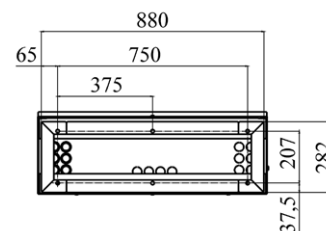

ШРУ-ОВ-432 серии «Вятка» (ПИК.301445.006)

Шкаф распределительный высокой плотности для установки оптических модулей до 432 портов. Нарращивание емкости кросса может быть поэтапным, с шагом 144 порта, с использованием основания блока на 6 модулей. Поставляется в собранном виде, готовым к установке.

Материал: сталь 2 мм, ППК: RAL 7032
Габаритные размеры (Ш x Г x В): 900 x 302 x 1766 мм
Масса нетто: 100 кг

Основные характеристики:

- Емкость шкафа до 432 оптических портов
- Конструкция имеет уличное исполнение и защищена от воздействия влаги и пыли (IP54)
- Удобство сварки оптических волокон за счет съемного блока на 144 порта, который можно разварить в машине в комфортных условиях за счет запаса кабеля, расположенного в шкафу (до 5 метров по внутреннему периметру)
- Удобство сварки волокон за счет круглой сплайс-кассеты, которую можно вынести на 2 метра из поворотной сплайс-кассеты
- Конструкция шкафа и ригельный замок шкафа обеспечивают защиту оборудования от несанкционированного доступа
- Возможность установки в шкаф до 3 блоков хомутов для медножильных плинтов. В блоке размещается до 40 плинтов по 10 в каждом из 4 вертикально расположенных хомутов. Общая емкость кросса в медножильном исполнении составит 1200 пар. В случае заполнения шкафа плинтами на полную емкость не требуется установка ни одного из органайзеров
- Защита персонала от светового излучения за счет расположения оптических разъемов под углом 40°
- Естественная вентиляция шкафа за счет фильтра в основании крыши препятствует образованию конденсата внутри корпуса
- Большой органайзер используется при заполнении шкафа оптическими комплектующими на полную емкость. При совместной установке медных и оптических компонентов используется органайзер на 1 блок в количестве, кратном количеству блоков модулей и нижний органайзер, устанавливаемый рядом с нижним блоком