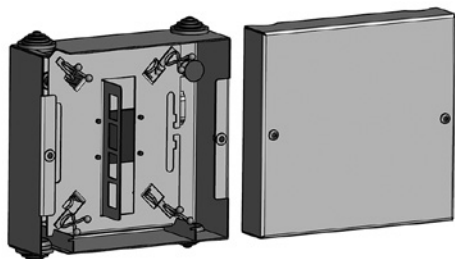

БОН-8ПН (ПИК.469427.141)

Бокс оптический настенный предназначен для подключения и распределения оптических линий передачи данных в структурированных кабельных сетях. Бокс имеет вынимаемую поворотную монтажную панель для удобства работы и обслуживания, а также возможность наложения на уже существующий кабель. Используется в качестве межэтажного шкафа для подключения абонентов по технологии GPON.

Материал: сталь 1 мм, ППК: RAL 7032
Габаритные размеры (Ш x Г x В): 164 x 53 x 155 мм
Масса нетто: 0,7 кг

Основные характеристики:

- Емкость бокса 8 оптических портов и 16 сращиваний
- За счет использования одного абонентского порта возможна установка 1 сплиттера PLC 1x4 или 1 сплиттера PLC 1x8 в мини-модуле
- Удобное и быстрое подключение абонентов оптическим патчкордом
- Возможность выкладки запаса до 1,5 м магистральных и абонентских волокон на внутреннем и внешнем органайзерах, а также сварка волокон за пределами бокса за счет вынесения панели на вышеуказанные 1,5 м
- Установка съемной панели в монтажном положении для удобства работы как фронтальной, так и с тыловой стороны
- Ввод кабеля сверху и снизу
- Возможность наложения бокса на уже проложенный кабель

Базовая комплектация изделия:

- Каркас бокса с крышкой — 1 шт.
- Панель монтажная — 1 шт.
- Зажим арфообразный — 8 шт.
- Клипса фиксирующая — 1 шт.
- Втулка гофрированная $\varnothing 20$ мм — 4 шт.
- Ложемент — 1 шт.

Дополнительные комплектующие:

- Стяжка кабельная — 4 шт.
- Дюбель — 3 шт.
- Саморез — 3 шт.
- Ключ шестигранный — 1 шт.
- Сплиттер PLC 1x4 — 1 шт., сплиттер PLC 1x8 в мини-модуле — 1 шт.
- Оптический адаптер SC simplex — до 8 шт.
- Оптический пигтейл SC — до 8 шт.
- Гильзы КДЗС 40 мм — до 8 шт.