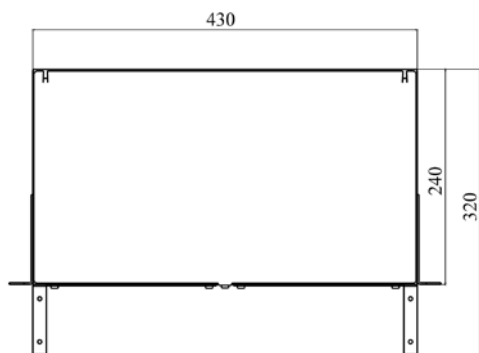

ПОР-С-1U-19" (ПИК.469427.028)

Панель оптическая распределительная стационарная для коммутации и сращивания оптического волокна.

Материал: сталь 1 мм, ППК: RAL 7032
Габаритные размеры (Ш x Г x В): 483 x 240 x 44 мм
Масса нетто: 2,35 кг

Основные характеристики:

- Максимум 32 оптических порта и 48 сварок
- Количество сплайс-кассет – 2 шт.
- Удобный монтаж и обслуживание панели за счет 2 съемных планок с адаптерами
- Регулируемые кронштейны для монтажа позволяют оптимально использовать глубину шкафа
- Глубина кросса 240 мм позволяет устанавливать его в шкафах с небольшой глубиной