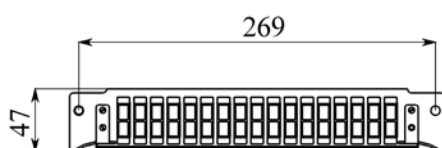

# ПОР-СБ-1U (ПИК.469427.084)

Панель оптическая распределительная для установки оптических сплиттеров и мультиплексоров для кросса КМО-6

Материал: сталь 1 мм, ППК: RAL 7032  
Габаритные размеры (Ш x Г x В): 283 x 230 x 47 мм  
Масса нетто: 1,1 кг

#### Основные характеристики:

- Максимальное количество оптических портов – 34 SC
- Количество сплиттеров 1x2 – до 11 шт.
- Выдвижной корпус обеспечивает удобство монтажа и эксплуатации сплиттеров

#### Базовая комплектация изделия:

- Каркас с крышкой и направляющей
- Комплект ограничителей для соединительных шнуров
- 11 комплектов держателей для сплиттеров