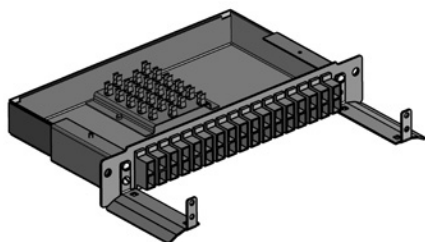

# ПОР-СБ-1U (ПИК.469427.084)

Панель оптическая распределительная для установки оптических сплиттеров и мультиплексоров для кросса КМО-6

Материал: сталь 1 мм, ППК: RAL 7032  
Габаритные размеры (Ш x Г x В): 283 x 230 x 47 мм  
Масса нетто: 1,1 кг

#### Основные характеристики:

- Максимальное количество оптических портов – 34 SC
- Количество сплиттеров 1x2 – до 11 шт.
- Выдвижной корпус обеспечивает удобство монтажа и эксплуатации сплиттеров

#### Базовая комплектация изделия:

- Каркас с крышкой и направляющей
- Комплект ограничителей для соединительных шнуров
- 11 комплектов держателей для сплиттеров

#### Дополнительные комплектующие:

- Оптический адаптер дуплексный SC – 17 шт.
- Сплиттер 1x4 – до 6 шт.
- Комплект крепежа – 4 шт.