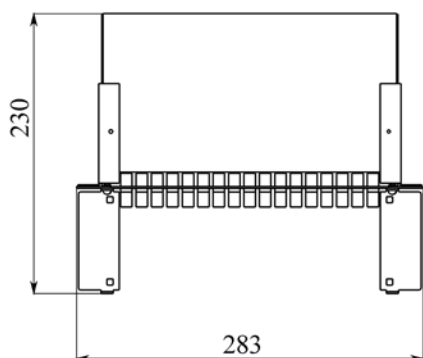

# ПОР-СБ-1U (ПИК.469427.084)

Панель оптическая распределительная для установки оптических сплиттеров и мультиплексоров для кросса КМО-6

Материал: сталь 1 мм, ППК: RAL 7032  
Габаритные размеры (Ш x Г x В): 283 x 230 x 47 мм  
Масса нетто: 1,1 кг

#### Основные характеристики:

- Максимальное количество оптических портов – 34 SC
- Количество сплиттеров 1x2 – до 11 шт.
- Выдвижной корпус обеспечивает удобство монтажа и эксплуатации сплиттеров