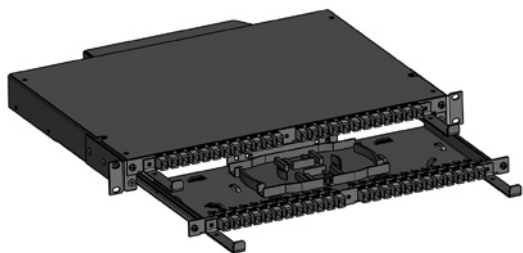

ПОР-В-1U-2П-19" (ПИК.469427.083)

Панель оптическая распределительная выдвижная высокой плотности.
Предназначена для коммутации и сращивания оптического волокна.

Материал: сталь 1 мм, ППК: RAL 7032
Габаритные размеры (Ш x Г x В): 482 x 353 x 43 мм
Масса нетто: 5 кг

Основные характеристики:

- Емкость до 48 SC/FC/LC портов
- Количество сплайс-кассет – до 2 шт.
- Поворотная конструкция позволяет работать не выключая задействованное оборудование
- Возможность ввода кабеля параллельно задней стенке
- Высокая плотность

Базовая комплектация изделия:

- Каркас кросса с крышкой – 1 шт.
- Выдвижная панель (установлена в каркасе) – 2 шт.
- Пластина крепления силового элемента – 1 шт.
- Кронштейн для крепления к 19" конструктиву – 2 шт.
- Узел ввода кабеля – 1 шт.
- Трубка Miniflex $\varnothing 5 \times 3,1$ мм – 5 м

Дополнительные комплектующие:

- Комплект крепежа к 19" конструктиву – 4 шт.
- Сплайс-кассета – до 2 шт.
- Кабельная стяжка – 20 шт.
- Кроссировочная скоба – 4 шт.
- Оптический адаптер SC/FC/ST/LC – до 48 шт.
- Оптический пигтейл SC/FC/ST/LC – до 48 шт.
- Гильзы КДЭС 60 мм – до 48 шт.