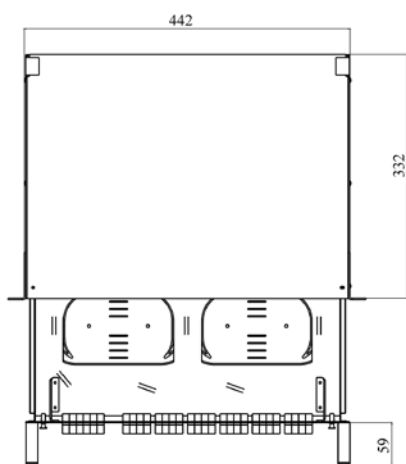

ПОР-PM-B-2U-19" (ПИК.469427.068)

Панель оптическая распределительная выдвигаемая для разветвителей и мультиплексоров (ПОР-PM-B). Кронштейны для крепления к 19" конструктиву дают возможность оптимально использовать пространство шкафа.

Материал: сталь 1 мм, ППК: RAL 7032
Габаритные размеры (Ш x Г x В): 486 x 332 x 88 мм
Масса нетто: 6,5 кг

Основные характеристики:

- Емкость до 80 FC, 120 SC, 192 LC портов
- Количество сплиттеров – до 64 шт.
- Установка сплиттеров и мультиплексоров производится в сплайс-кассеты в количестве до 11 шт.
- Выдвигаемая панель позволяет производить установку разветвителей, не снимая корпус из 19-дюймового конструктива

Базовая комплектация изделия:

- Каркас кросса с крышкой – 1 шт.
- Кронштейн для крепления к 19" конструктиву – 2 шт.
- Комплект крепежа для крепления кронштейнов к каркасу – 1 шт.
- Кроссировочная скоба – 2 шт.