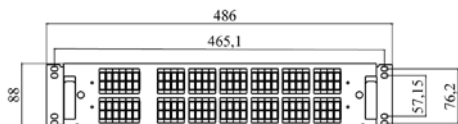

ПОР-PM-B-2U-19" (ПИК.469427.068)

Панель оптическая распределительная выдвигаемая для разветвителей и мультиплексоров (ПОР-PM-B). Кронштейны для крепления к 19" конструктиву дают возможность оптимально использовать пространство шкафа.

Материал: сталь 1 мм, ППК: RAL 7032
Габаритные размеры (Ш x Г x В): 486 x 332 x 88 мм
Масса нетто: 6,5 кг

Основные характеристики:

- Емкость до 80 FC, 120 SC, 192 LC портов
- Количество сплиттеров – до 64 шт.
- Установка сплиттеров и мультиплексоров производится в сплайс-кассеты в количестве до 11 шт.
- Выдвигаемая панель позволяет производить установку разветвителей, не снимая корпус из 19-дюймового конструктива

Базовая комплектация изделия:

- Каркас кросса с крышкой – 1 шт.
- Кронштейн для крепления к 19" конструктиву – 2 шт.
- Комплект крепежа для крепления кронштейнов к каркасу – 1 шт.
- Кроссировочная скоба – 2 шт.