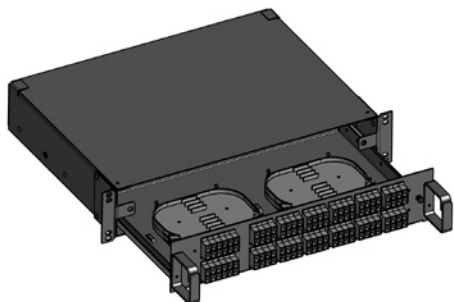

ПОР-PM-B-2U-19" (ПИК.469427.068)

Панель оптическая распределительная выдвигаемая для разветвителей и мультиплексоров (ПОР-PM-B). Кронштейны для крепления к 19" конструктиву дают возможность оптимально использовать пространство шкафа.

Материал: сталь 1 мм, ППК: RAL 7032
Габаритные размеры (Ш x Г x В): 486 x 332 x 88 мм
Масса нетто: 6,5 кг

Основные характеристики:

- Емкость до 80 FC, 120 SC, 192 LC портов
- Количество сплиттеров – до 64 шт.
- Установка сплиттеров и мультиплексоров производится в сплайс-кассеты в количестве до 11 шт.
- Выдвигаемая панель позволяет производить установку разветвителей, не снимая корпус из 19-дюймового конструктива

Базовая комплектация изделия:

- Каркас кросса с крышкой – 1 шт.
- Кронштейн для крепления к 19" конструктиву – 2 шт.
- Комплект крепежа для крепления кронштейнов к каркасу – 1 шт.
- Кроссировочная скоба – 2 шт.

Дополнительные комплектующие:

- Сплайс-кассета – до 11 шт.
- Комплект крепежа к 19" конструктиву – 4 шт.
- Стяжка кабельная – 8 шт.
- Оптический адаптер SC/FC/ST/LC – до 80 шт.
- Сплиттер 1xN – до 64 шт. в мини-модуле