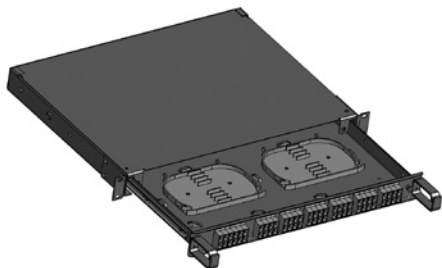

ПОР-РМ-В-1U-19" (ПИК.469427.067)

Панель оптическая распределительная выдвижная для разветвителей и мультиплексоров (ПОР-РМ-В). Кронштейны для крепления к 19" конструктиву дают возможность оптимально использовать пространство шкафа.

Материал: сталь 1 мм, ППК: RAL 7032
Габаритные размеры (Ш x Г x В): 484 x 332 x 44 мм
Масса нетто: 5,2 кг

Основные характеристики:

- Емкость до 40 FC, 60 SC, 80 LC портов
- Количество сплиттеров – до 24 шт. в мини-модуле
- Выдвижная панель позволяет производить установку разветвителей, не снимая корпус из 19-дюймового конструктива
- Большое количество версий изделия для комплектования сплиттерами с различным количеством выходов: от 2 до 32

Базовая комплектация изделия:

- Каркас кросса с крышкой – 1 шт.
- Кронштейн для крепления к 19" конструктиву – 2 шт.
- Комплект крепежа для крепления кронштейнов к каркасу – 1 шт.
- Кроссировочная скоба – 2 шт.

Дополнительные комплектующие:

- Сплэйс-кассета – до 4 шт.
- Комплект крепежа к 19" конструктиву – 4 шт.
- Стяжка кабельная – 8 шт.
- Оптический адаптер FC/SC duplex/LC quadro – до 80 шт.
- Сплиттер PLC 1xX – до 64 шт.