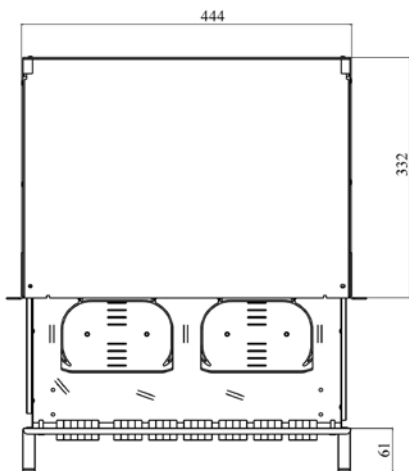

ПОР-РМ-В-1U-19" (ПИК.469427.067)

Панель оптическая распределительная выдвижная для разветвителей и мультиплексоров (ПОР-РМ-В). Кронштейны для крепления к 19" конструктиву дают возможность оптимально использовать пространство шкафа.

Материал: сталь 1 мм, ППК: RAL 7032
Габаритные размеры (Ш x Г x В): 484 x 332 x 44 мм
Масса нетто: 5,2 кг

Основные характеристики:

- Емкость до 40 FC, 60 SC, 80 LC портов
- Количество сплиттеров – до 24 шт. в мини-модуле
- Выдвижная панель позволяет производить установку разветвителей, не снимая корпус из 19-дюймового конструктива
- Большое количество версий изделия для комплектования сплиттерами с различным количеством выходов: от 2 до 32

Базовая комплектация изделия:

- Каркас кросса с крышкой – 1 шт.
- Кронштейн для крепления к 19" конструктиву – 2 шт.
- Комплект крепежа для крепления кронштейнов к каркасу – 1 шт.
- Кроссировочная скоба – 2 шт.