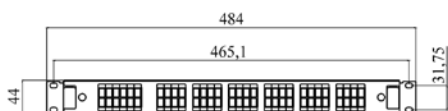

ПОР-РМ-В-1U-19" (ПИК.469427.067)

Панель оптическая распределительная выдвижная для разветвителей и мультиплексоров (ПОР-РМ-В). Кронштейны для крепления к 19" конструктиву дают возможность оптимально использовать пространство шкафа.

Материал: сталь 1 мм, ППК: RAL 7032
Габаритные размеры (Ш x Г x В): 484 x 332 x 44 мм
Масса нетто: 5,2 кг

Основные характеристики:

- Емкость до 40 FC, 60 SC, 80 LC портов
- Количество сплиттеров – до 24 шт. в мини-модуле
- Выдвижная панель позволяет производить установку разветвителей, не снимая корпус из 19-дюймового конструктива
- Большое количество версий изделия для комплектования сплиттерами с различным количеством выходов: от 2 до 32

Базовая комплектация изделия:

- Каркас кросса с крышкой – 1 шт.
- Кронштейн для крепления к 19" конструктиву – 2 шт.
- Комплект крепежа для крепления кронштейнов к каркасу – 1 шт.
- Кроссировочная скоба – 2 шт.