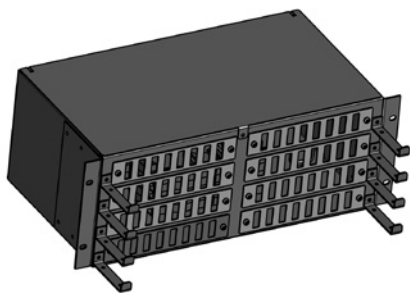

ПОР-С-4U-19" (ПИК.469427.035)

Панель оптическая распределительная стационарная для коммутации и сращивания оптического волокна.

Материал: сталь 1 мм, ППК: RAL 7032
Габаритные размеры (Ш x Г x В): 483 x 240 x 176 мм
Масса нетто: 5,7 кг

Основные характеристики:

- Максимум 128 оптических портов и 144 сварки на 6 кассетах
- Регулируемые кронштейны для монтажа позволяют оптимально использовать глубину шкафа
- Глубина кросса 240 мм позволяет устанавливать его в шкафах с небольшой глубиной
- Удобный монтаж и обслуживание панели за счет 8 съемных планок с адаптерами

Базовая комплектация изделия:

- Каркас с крышкой – 1 шт.
- Пластина для крепления силового элемента кабеля – 4 шт.
- Кронштейн для крепления к 19" конструктиву – 2 шт.
- Панель адаптеров – 8 шт.

Дополнительные комплектующие: