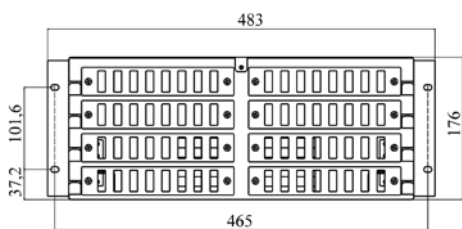

ПОР-С-4U-19" (ПИК.469427.035)

Панель оптическая распределительная стационарная для коммутации и сращивания оптического волокна.

Материал: сталь 1 мм, ППК: RAL 7032
Габаритные размеры (Ш x Г x В): 483 x 240 x 176 мм
Масса нетто: 5,7 кг

Основные характеристики:

- Максимум 128 оптических портов и 144 сварки на 6 кассетах
- Регулируемые кронштейны для монтажа позволяют оптимально использовать глубину шкафа
- Глубина кросса 240 мм позволяет устанавливать его в шкафах с небольшой глубиной
- Удобный монтаж и обслуживание панели за счет 8 съемных планок с адаптерами

Базовая комплектация изделия:

- Каркас с крышкой – 1 шт.
- Пластина для крепления силового элемента кабеля – 4 шт.
- Кронштейн для крепления к 19" конструктиву – 2 шт.
- Панель адаптеров – 8 шт.

Дополнительные комплектующие:

- Сплайс-кассета – до 6 шт.
- Кроссировочная скоба – 8 шт.
- Комплект крепежа к 19" конструктиву – 4 шт.
- Кабельная стяжка – 16 шт.
- Оптический адаптер SC/FC/ST/LC – до 128 шт.
- Оптический пигтейл SC/FC/ST/LC – до 128 шт.
- Гильзы КДЭС 60 мм – до 144 шт.