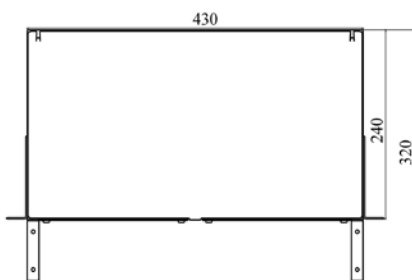

ПОР-С-4U-19" (ПИК.469427.035)

Панель оптическая распределительная стационарная для коммутации и сращивания оптического волокна.

Материал: сталь 1 мм, ППК: RAL 7032
Габаритные размеры (Ш x Г x В): 483 x 240 x 176 мм
Масса нетто: 5,7 кг

Основные характеристики:

- Максимум 128 оптических портов и 144 сварки на 6 кассетах
- Регулируемые кронштейны для монтажа позволяют оптимально использовать глубину шкафа
- Глубина кросса 240 мм позволяет устанавливать его в шкафах с небольшой глубиной
- Удобный монтаж и обслуживание панели за счет 8 съемных планок с адаптерами